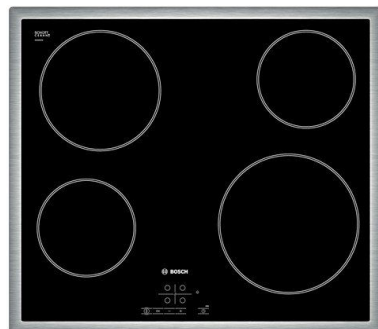

*Унитаз Villeroy & Boch
O.novo*

*Смеситель для кухонной
мойки Hansgrohe Focus E2*

*Смеситель для раковины
Hansgrohe Focus E2*

*Кухонная мойка
из нержавеющей стали
FRANKE PMN611*

Биде Villeroy & Boch O.novo

*Смеситель для биде
Hansgrohe Focus E2*

Бытовая техника

Встраиваемая вытяжка AMICA OTS 625I

*Встраиваемая стеклокерамическая варочная панель
с рамкой из стали по периметру
BOSCH PKE645B17E*

*Встраиваемый электрический духовой шкаф
BOSCH HBN231E1L*