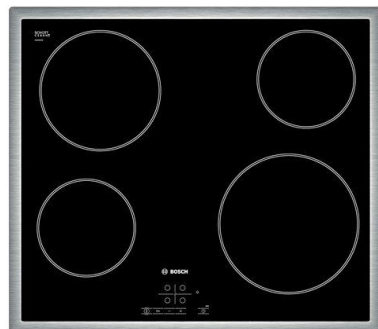

*Унитаз Villeroy & Boch
O.novo*

*Смеситель для раковины
Hansgrohe Focus E2*

*Смеситель для кухонной
мойки Hansgrohe Focus E2*

Биде Villeroy & Boch O.novo

*Смеситель для биде
Hansgrohe Focus E2*

*Кухонная мойка
из нержавеющей стали
FRANKE PMN611*

Бытовая техника

Встраиваемая вытяжка AMICA OTS 625I

*Встраиваемая стеклокерамическая варочная панель
с рамкой из стали по периметру
BOSCH PKE645B17E*

*Встраиваемый электрический духовой шкаф
BOSCH HBN231E1L*